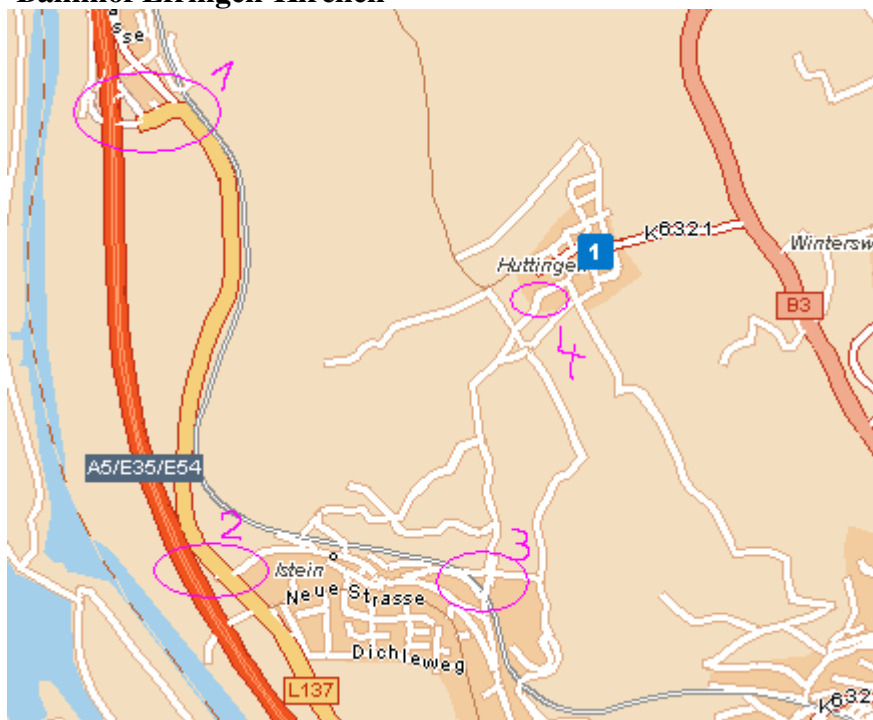

X = Flughafen Basel - Mulhouse – Freiburg (Ausgang nach Frankreich)

Y = Bahnhof Efringen-Kirchen

- 1.) Punkt 1 - Autobahnausfahrt Kleinkems / Efringen-Kirchen
- 2.) rechts abbiegen Richtung Istein / Efringen-Kirchen
- 3.) Punkt 2 - Istein: 1. Möglichkeit nach links abbiegen (am Friedhof vorbei)
- 4.) „geradeaus“ durchs alte Dorf
- 5.) Punkt 3 - nach dem Friseur „Salon Inge“ links abbiegen nach Huttingen
- 6.) durch den Eisenbahntunnel bergauf
- 7.) Punkt 4 - oben auf dem Hügel geradeaus nach Huttingen runterfahren (am Friedhof vorbei)
- 8.) „Am mittleren Weg 12“ (unter dem lila Haus)
- 9.) „Am mittleren Weg 14“ (die Praxis ist das lila Haus)